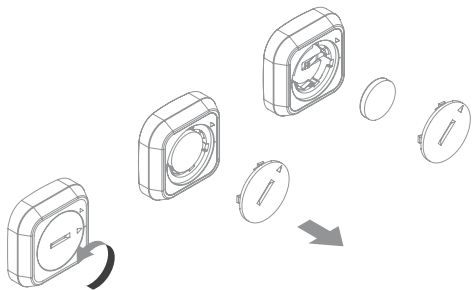

## WELCOME

Pour commencer à utiliser ton NIU, télécharge  
l'application **NIU by NodOn**  
To start using your NIU, download the **NIU by NodOn**  
application

App QR  
code:

**IP 67** NIU est étanche à l'immersion, jusqu'à 1 mètre  
NIU is waterproof to immersion, up to 1 meter

**Changement de la pile**  
Battery changing

**Magnétique, ton NIU se fixe partout!**  
Magnetic, your NIU can be fixed everywhere!

**Support**

Utilisation du support pour selfie  
Usage of the selfie phone holder